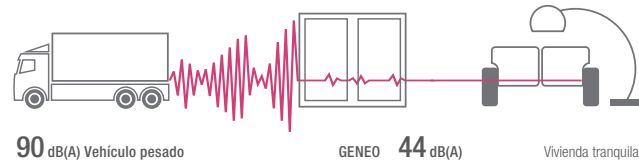

Calma con tan solo un movimiento de muñeca

El ruido molesta. A largo plazo, incluso perjudica tu salud. Aumenta tu bienestar con GENEÓ y sus hasta ahora inéditos valores de protección acústica de la clase 5.