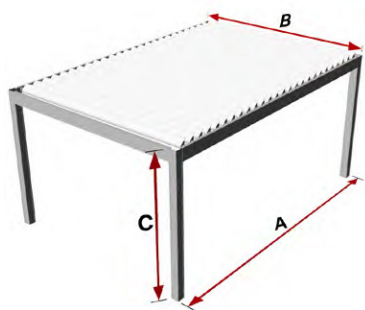

Puedes descubrir el funcionamiento de esta pérgola retráctil Durmi escaneando el código QR

CERTIFICADOS

D

OPCIONES DE DISEÑO

AUTOPORTANTE

A- Largo máximo 6.408 mm
B- Ancho máximo 4.200 mm
C- Alto máximo 3.250 mm

ADOSADA

A- Largo máximo 6.408 mm
B- Ancho máximo 4.200 mm
C- Alto máximo 3.250 mm

DÚPLEX

A- Largo máximo 6.408 mm
B- Ancho máximo 6.848 mm
C- Alto máximo 3.250 mm

ATENCIÓN:
Para medidas de (A) más largas de 5.000 mm, se deberá instalar un refuerzo central a modo de travesaño