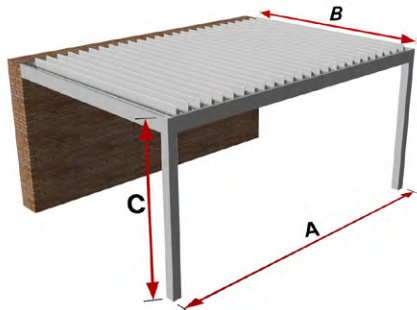

Puedes descubrir el funcionamiento de esta pérgola retráctil Durmi escaneando el código QR

CERTIFICADOS

D

OPCIONES DE DISEÑO

AUTOPORTANTE

A- Largo máximo 6.408 mm
B- Ancho máximo 4.200 mm
C- Alto máximo 3.250 mm

ADOSADA

A- Largo máximo 6.408 mm
B- Ancho máximo 4.200 mm
C- Alto máximo 3.250 mm

DÚPLEX

A- Largo máximo 6.408 mm
B- Ancho máximo 6.848 mm
C- Alto máximo 3.250 mm

ATENCIÓN:
Para medidas de (A) más largas de 5.000 mm, se deberá instalar un refuerzo central a modo de travesaño