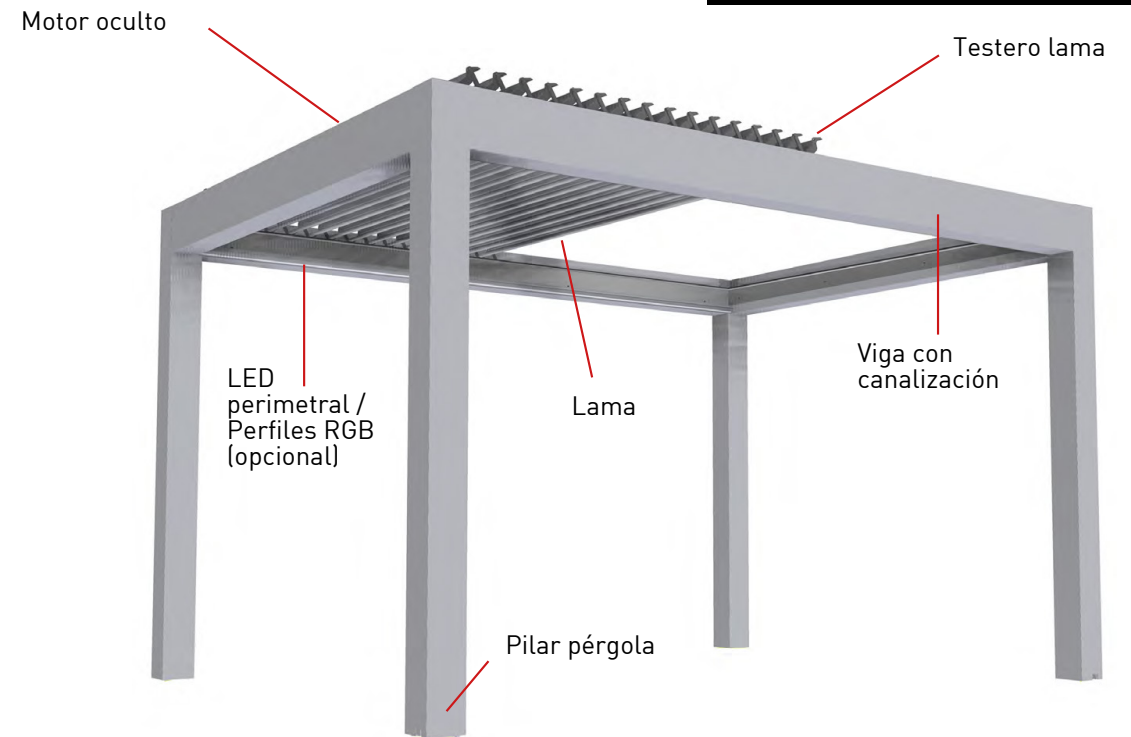

Puedes descubrir el funcionamiento de esta pérgola retráctil Durmi escaneando el código QR

CERTIFICADOS

D

OPCIONES DE DISEÑO

AUTOPORTANTE

A- Largo máximo 6.408 mm
B- Ancho máximo 4.200 mm
C- Alto máximo 3.250 mm

ADOSADA

A- Largo máximo 6.408 mm
B- Ancho máximo 4.200 mm
C- Alto máximo 3.250 mm

DÚPLEX

A- Largo máximo 6.408 mm
B- Ancho máximo 6.848 mm
C- Alto máximo 3.250 mm

ATENCIÓN:
Para medidas de (A) más largas de 5.000 mm, se deberá instalar un refuerzo central a modo de travesaño

D

PERFILES Y ACCESORIOS

D

OPCIONES

D

Led en estructura perimetral

Screen lateral / cerramiento de vidrio

Cerramiento con celosías DURMI