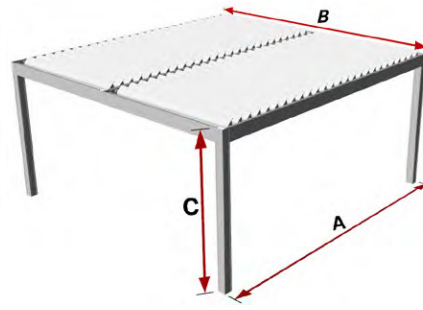

Puedes descubrir el funcionamiento de esta pérgola retráctil Durmi escaneando el código QR

CERTIFICADOS

D

OPCIONES DE DISEÑO

AUTOPORTANTE

A- Largo máximo 6.408 mm
B- Ancho máximo 4.200 mm
C- Alto máximo 3.250 mm

ADOSADA

A- Largo máximo 6.408 mm
B- Ancho máximo 4.200 mm
C- Alto máximo 3.250 mm

DÚPLEX

A- Largo máximo 6.408 mm
B- Ancho máximo 6.848 mm
C- Alto máximo 3.250 mm

ATENCIÓN:
Para medidas de (A) más largas de 5.000 mm, se deberá instalar un refuerzo central a modo de travesaño