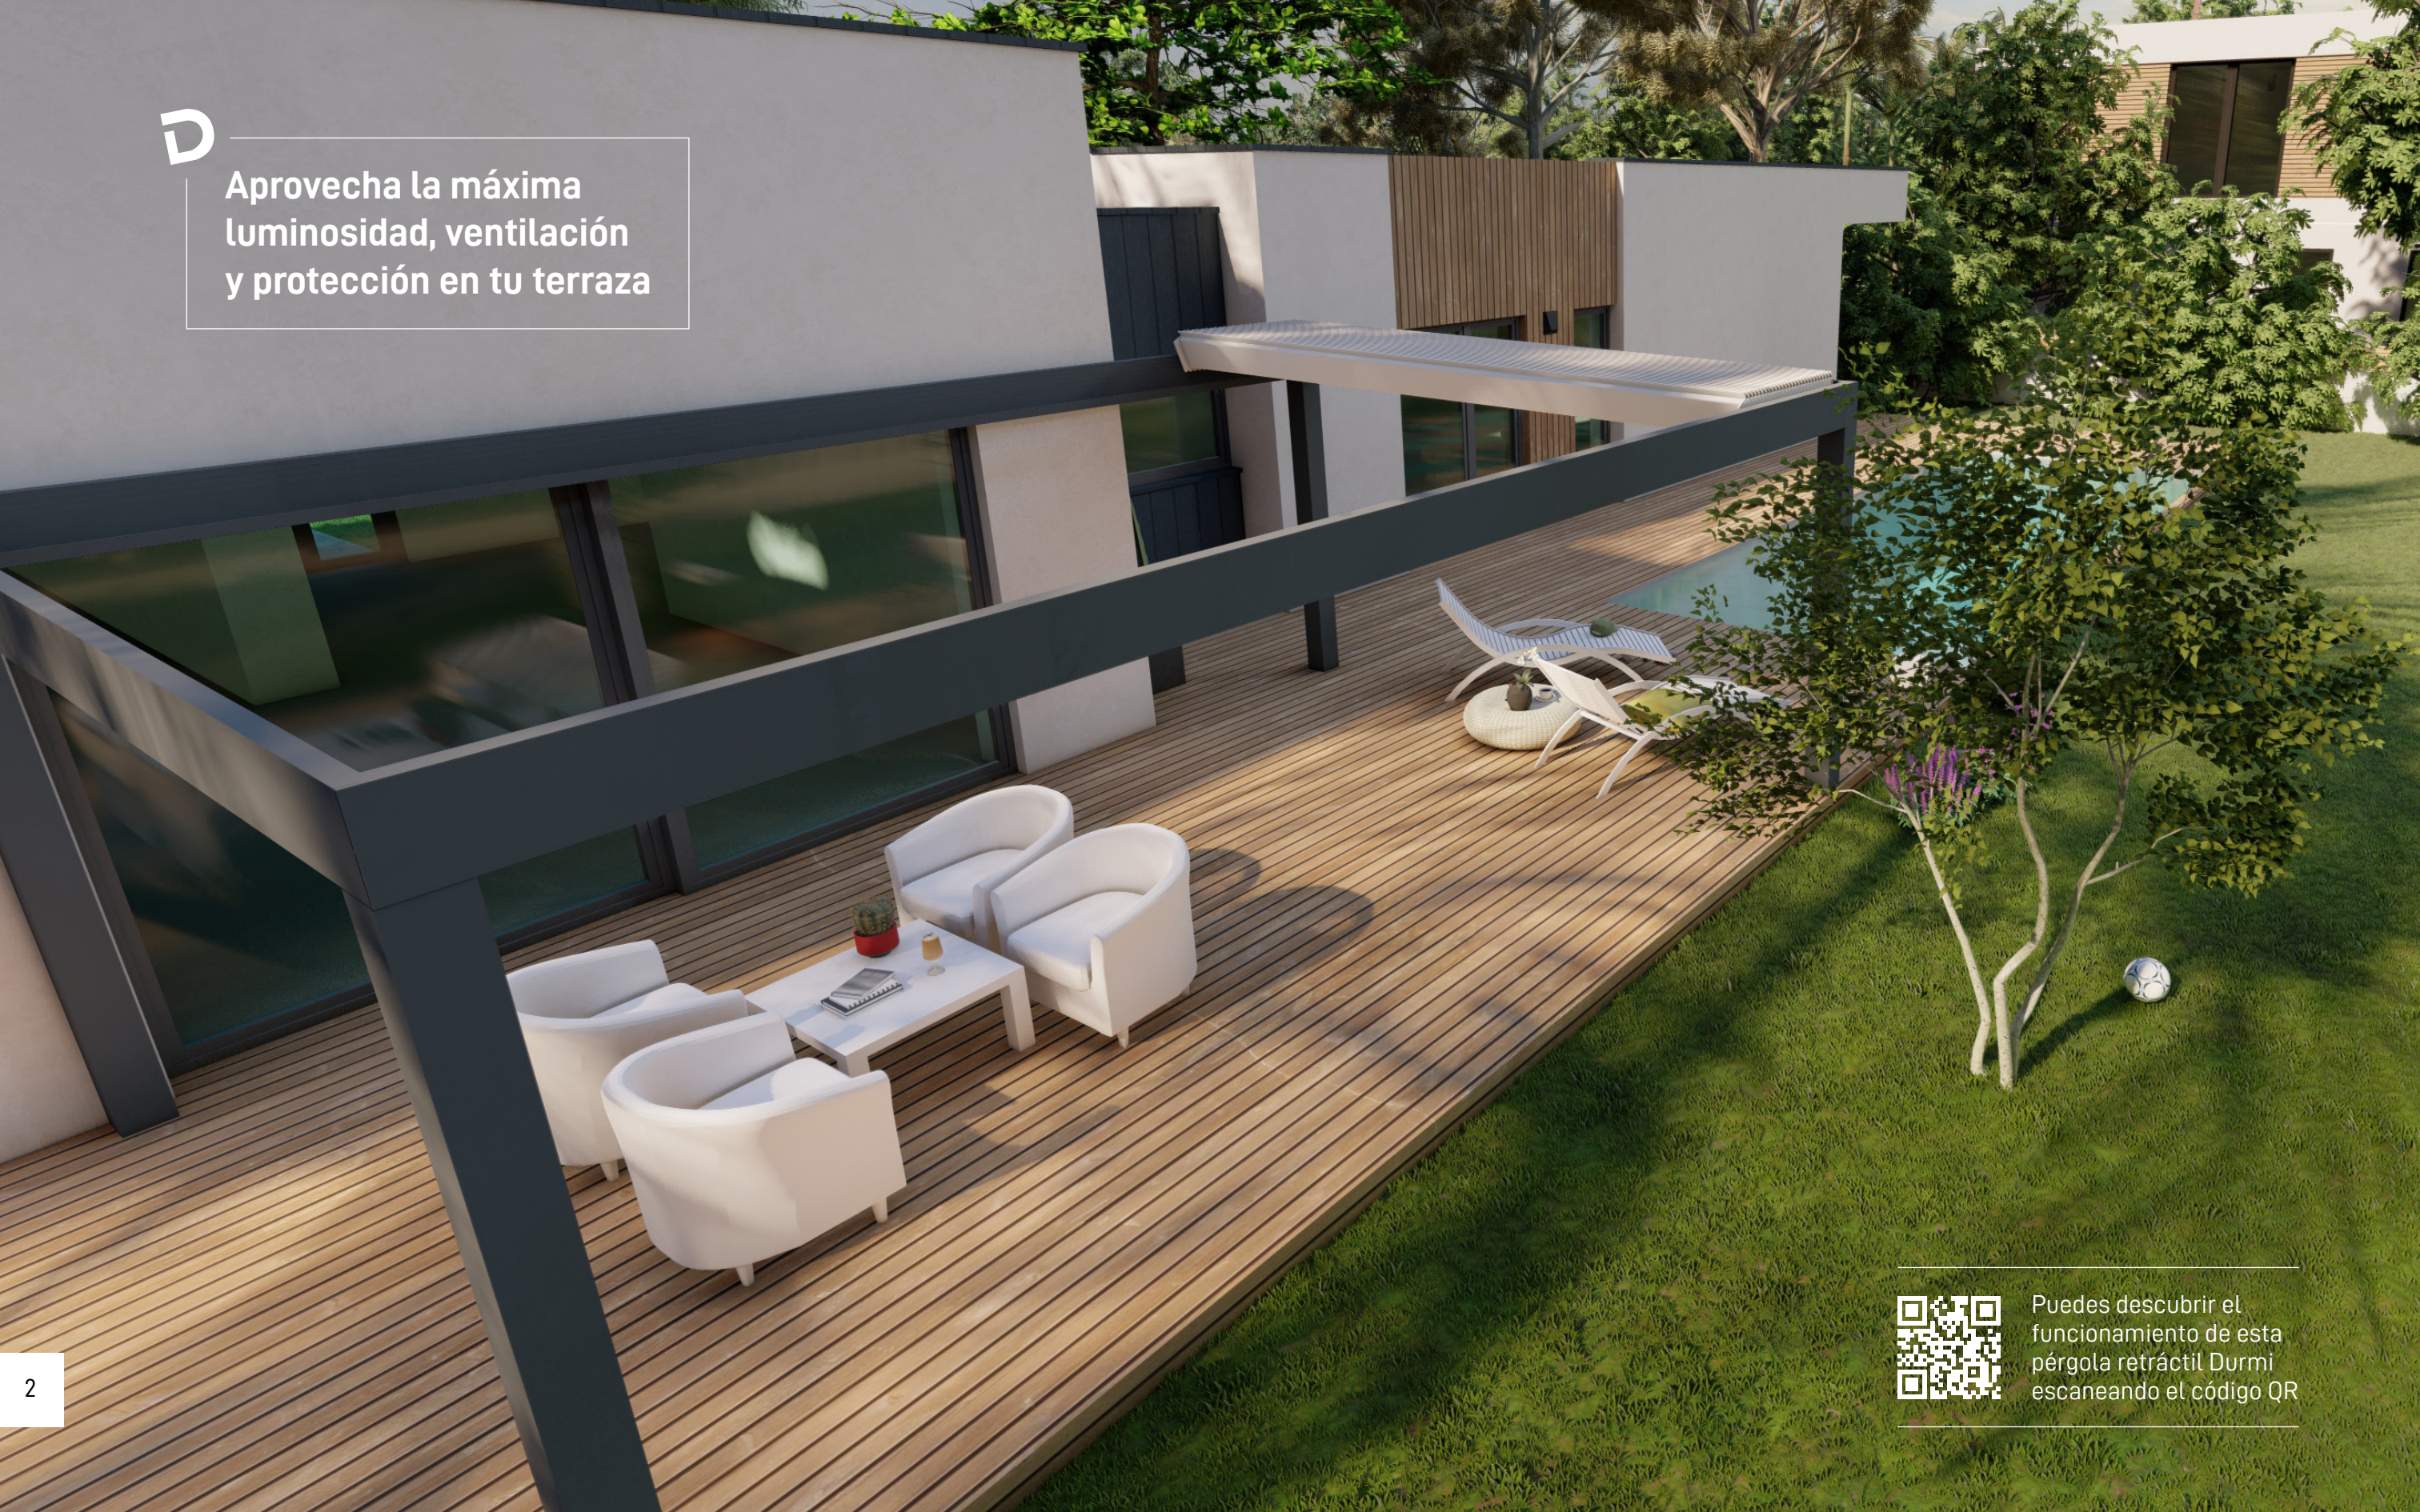

INTELLIGENT SUN PROTECTION

PÉRGOLA RETRÁCTIL DURMI

La referencia en soluciones para tu espacio exterior

D

Aprovecha la máxima
luminosidad, ventilación
y protección en tu terraza

Puedes descubrir el
funcionamiento de esta
pérgola retráctil Durmi
escaneando el código QR

D

**Un diseño
inteligente,
elegante
y práctico,
con amplias
opciones de
personalización**

D

Lamas muy anchas para un mayor control solar y de ventilación

Puedes descubrir el funcionamiento de esta pérgola retráctil Durmi escaneando el código QR

D

Un entorno de diseño, con una sombra y una temperatura controladas, para tu máxima comodidad y disfrute

Puedes descubrir el funcionamiento de esta pérgola retráctil Durmi escaneando el código QR

D

Protege a tus clientes del sol y del calor gracias a la ventilación natural que ofrece la pérgola Durmi

Puedes descubrir el funcionamiento de esta pérgola retráctil Durmi escaneando el código QR

CERTIFICADOS

D

OPCIONES DE DISEÑO

AUTOPORTANTE

A- Largo máximo 6.408 mm
B- Ancho máximo 4.200 mm
C- Alto máximo 3.250 mm