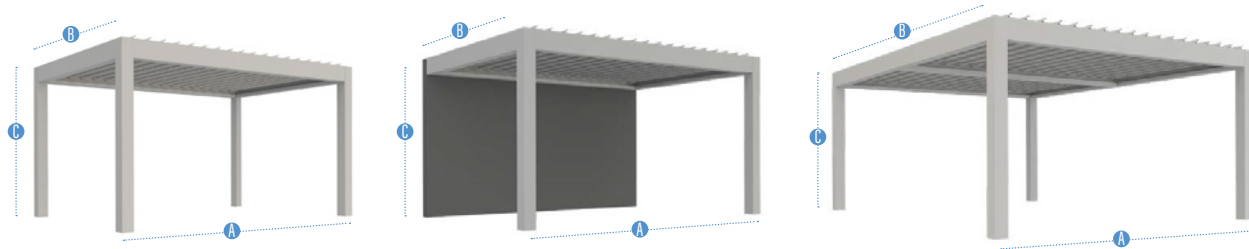

Todos los colores de la carta RAL están disponibles. Incluso la combinación de varios colores es posible.

TIPOLOGÍAS DE MONTAJE

AUTOPORTANTE

- A. Largo máximo 6800 mm
- B. Ancho máximo 4200 mm
- C. Altura máxima 3250 mm