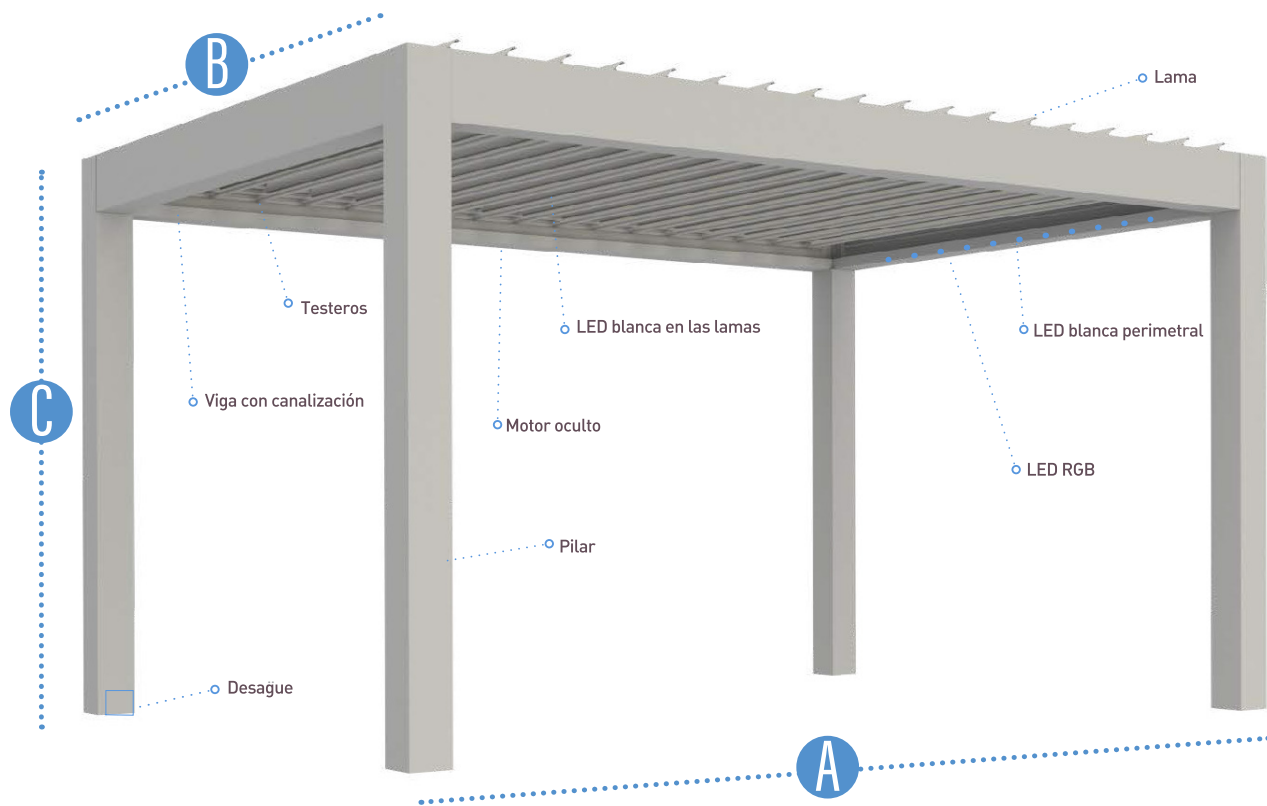

Todos los colores de la carta RAL están disponibles. Incluso la combinación de varios colores es posible.

TIPOLOGÍAS DE MONTAJE

AUTOPORTANTE

- A. Largo máximo 6800 mm
- B. Ancho máximo 4200 mm
- C. Altura máxima 3250 mm

ADOSADA

- A. Largo máximo 6800 mm
- B. Ancho máximo 4200 mm
- C. Altura máxima 3250 mm

DUPLEX

- A. Largo máximo 6800 mm
- B. Ancho máximo 6800 mm
- C. Altura máxima 3250 mm

OPCIONES

CUALQUIER TIPOLOGÍA DE PÉRGOLA ES POSIBLE