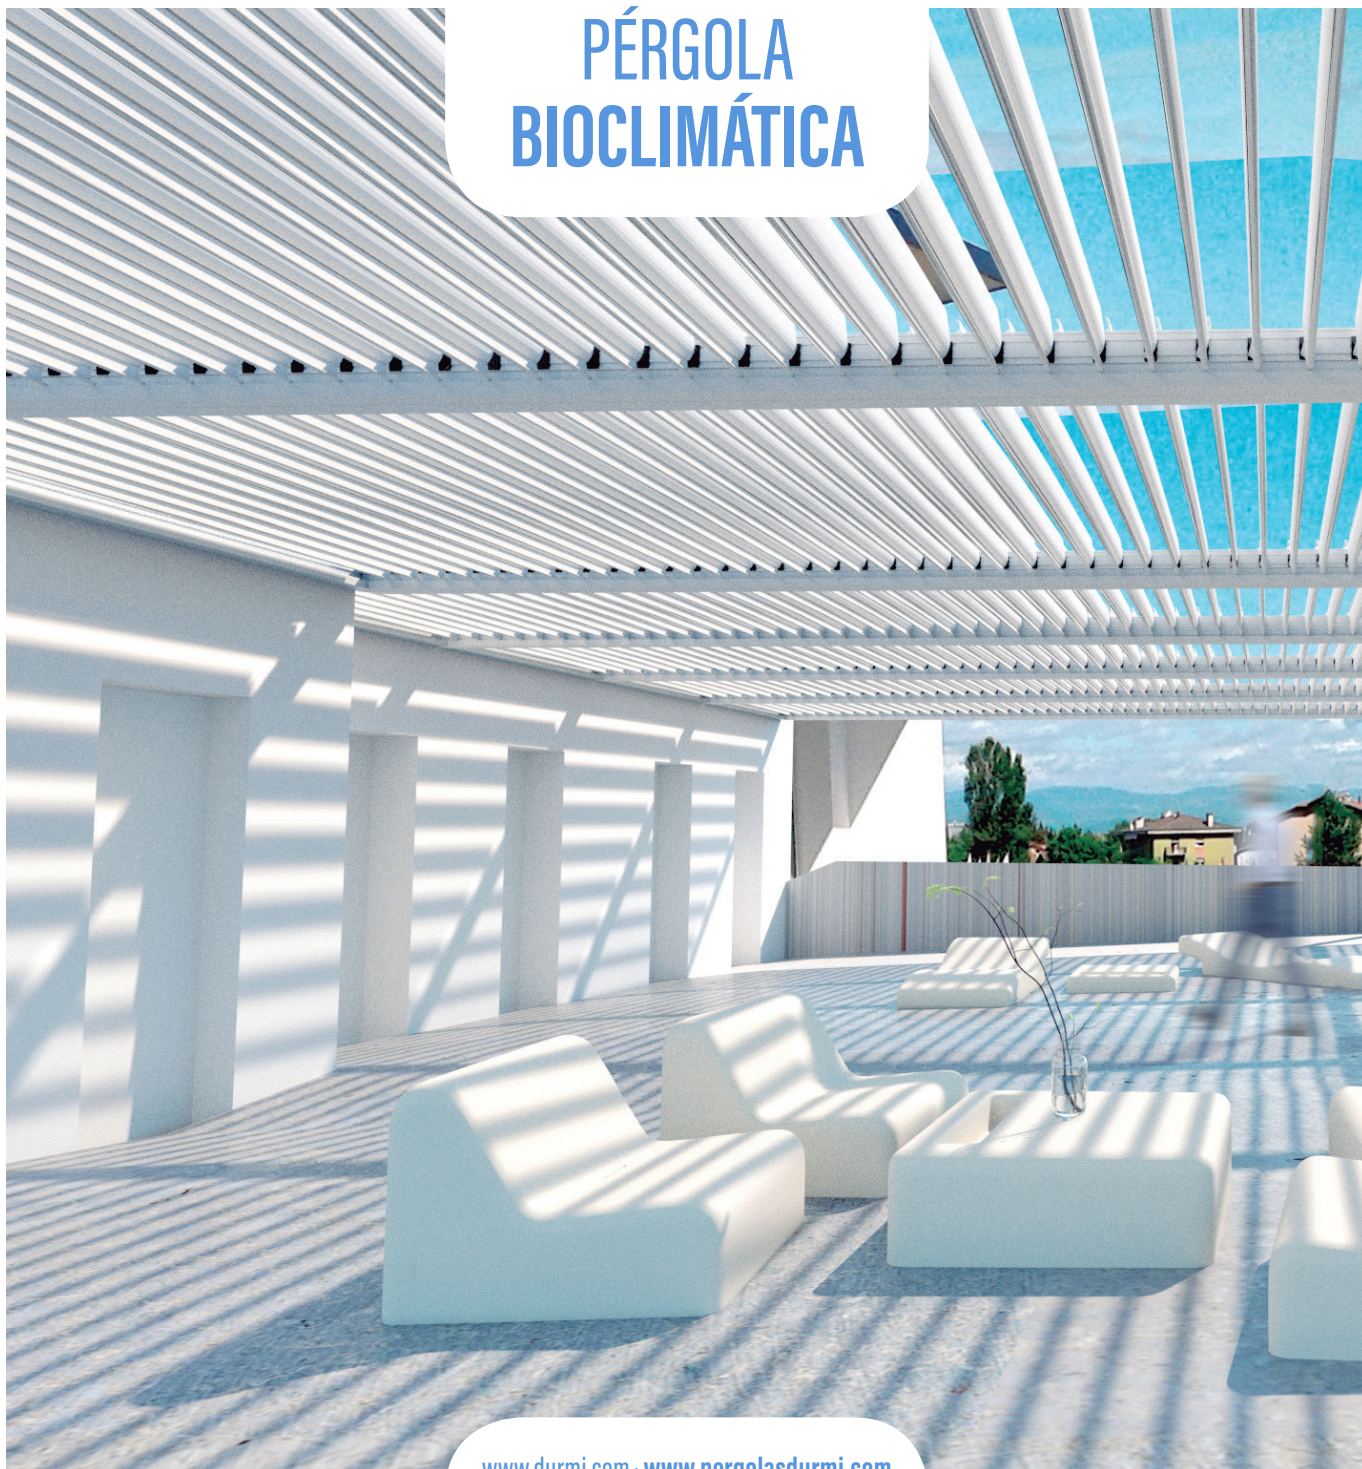

PÉRGOLA BIOCLIMÁTICA

www.durmi.com · www.pergolasdurmi.com

INTELLIGENT SUN PROTECTION

PÉRGOLA BIOCLIMÁTICA

Un nuevo espacio exterior de gran confort

MARCA DURMI CALIDAD Y EXPERIENCIA

Gracias a sus 50 años de experiencia en el mundo de la protección solar, Durmi ha desarrollado un nuevo producto de gran calidad, creado especialmente para disfrutar de un nuevo espacio exterior en cualquier época del año. La pérgola bioclimática Durmi ha sido diseñada para poder disfrutar de su terraza o jardín todos los días del año. Industrias Durmi da vital importancia a la calidad de sus acabados, a la simplicidad de su montaje, y a la robustez de su conjunto.

3

DEPARTAMENTO TÉCNICO PROPIO EN CONSTANTE INVESTIGACIÓN Y MEJORA

La pérgola bioclimática Durmi goza de un diseño elegante y minimalista que se adapta a todos los estilos. Así, su terraza se convertirá en una prolongación atemporal y elegante de su casa o comercio.