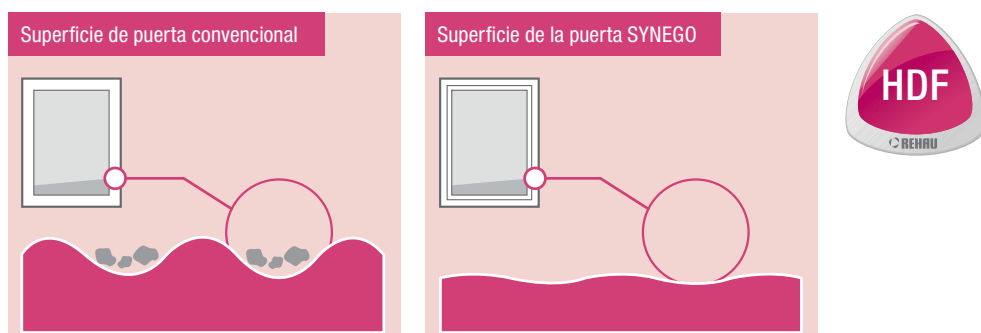

Aislamiento térmico eficiente: ahorrando costes de climatización con SYNEGO

Las puertas correderas elevables SYNEGO representan un ahorro sin precedentes: gracias a las excelentes características de aislamiento térmico, con un coeficiente de transmisión térmica U_f de hasta $1,3 \text{ W/m}^2\text{K}$, el consumo de energía de tu hogar descenderá desde el principio.

Insonorización 20 veces mayor – un sueño más sano y más tranquilidad en el hogar

Los ruidos fuertes forman parte de tu entorno diario: unas veces es un molesto ruido de tráfico, otras el penetrante sonido del cortacésped del vecino. Con las puertas correderas elevables SYNEGO simplemente dejarás el ruido fuera y convertirás tu hogar en un auténtico oasis de tranquilidad – y esto emparejado con un aislamiento térmico eficiente. Gracias a las medidas de aislamiento acústico se alcanza una insonorización 20 veces mayor que la estándar.

Aumento del ruido de 10 dB = se duplica, subjetivamente, el volumen percibido (LFU).

Fuente: www.hug-technik.com/inhalt/ta/schallpegel_laermpegel.html

Notablemente más fácil de cuidar: High-Definition-Finishing (HDF)

La superficie HDF de las puertas correderas elevables SYNEGO es de calidad especialmente alta, muy lisa y de poro cerrado. Gracias a ello es menos susceptible de ensuciarse y se puede limpiar de forma rápida y sin esfuerzo con algo de jabón y una bayeta suave.