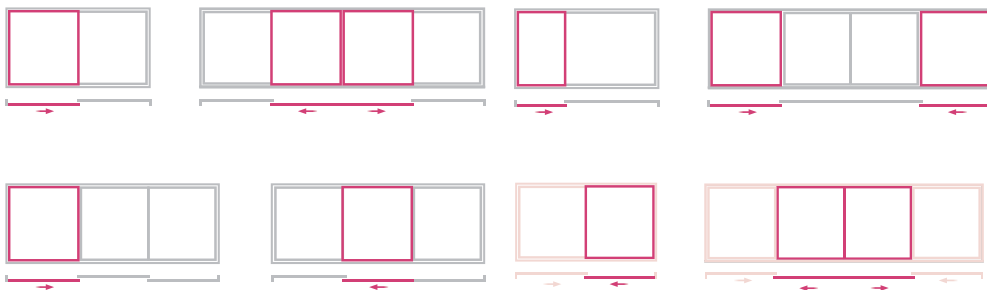

Disfruta del efecto panorámico sin igual y convierte tu hogar en un oasis de bienestar bañado en luz.

Más luz en cada elemento de la fachada

Las puertas correderas elevables SYNEGO están disponibles con todos los tipos de apertura habituales. Ofrecen una rigidez sobresaliente y un peso ligero que permite un manejo fácil y sencillo. Gracias a la reducida altura vista del paquete de perfiles la entrada de luz es máxima.

Variante estándar

Habitaciones bañadas en luz – ¡gracias a una anchura máxima de hasta 10 m!

Variante panorámica

Tipos de apertura

SYNEGO ofrece todo un mundo de posibilidades. Con una **anchura de elemento máxima de 10 metros** y una **altura de hasta 2,60 metros**, tienes a tu disposición infinitas opciones de diseño. Además, con las puertas correderas elevables de SYNEGO podrás realizar **anchuras de paso de hasta 5 metros**. Máxima amplitud de paso para no poner barreras al exterior.