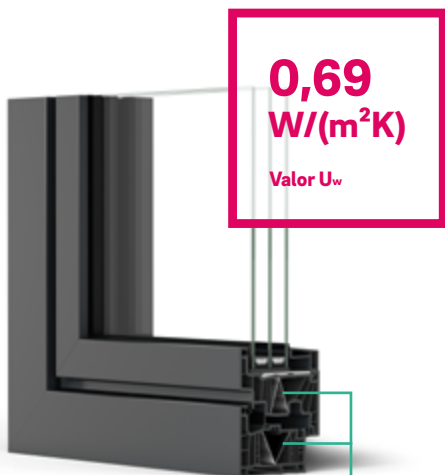

**RAU-
FIPRO X**

High-Tech
Performance

Mayor tamaño y estabilidad

Gracias al uso optimizado del material de alta tecnología RAU-FIPRO® X, ARTEVO ha redefinido por completo los límites de lo factible en términos de tamaño. La integración del material compuesto de fibras en toda la sección transversal del perfil garantiza una transmisión de la carga totalmente uniforme y fiable. Las zonas de fuerza en las paredes exteriores proporcionan estabilidad adicional, rigidez torsional y equilibrio climático.

ARTEVO permite realizar con seguridad funcional elementos de grandes dimensiones, con alturas de hoja de hasta 2,80 m. Hasta los 2,45 m, se puede prescindir por completo de los refuerzos de acero.

Aislamiento térmico excepcional

El 90 % de todos los elementos ARTEVO no requieren refuerzo de acero, lo que significa que no pueden producirse puentes térmicos desfavorables. Como resultado, se alcanzan valores U_f de hasta $0,98 \text{ W}/(\text{m}^2\text{K})$.